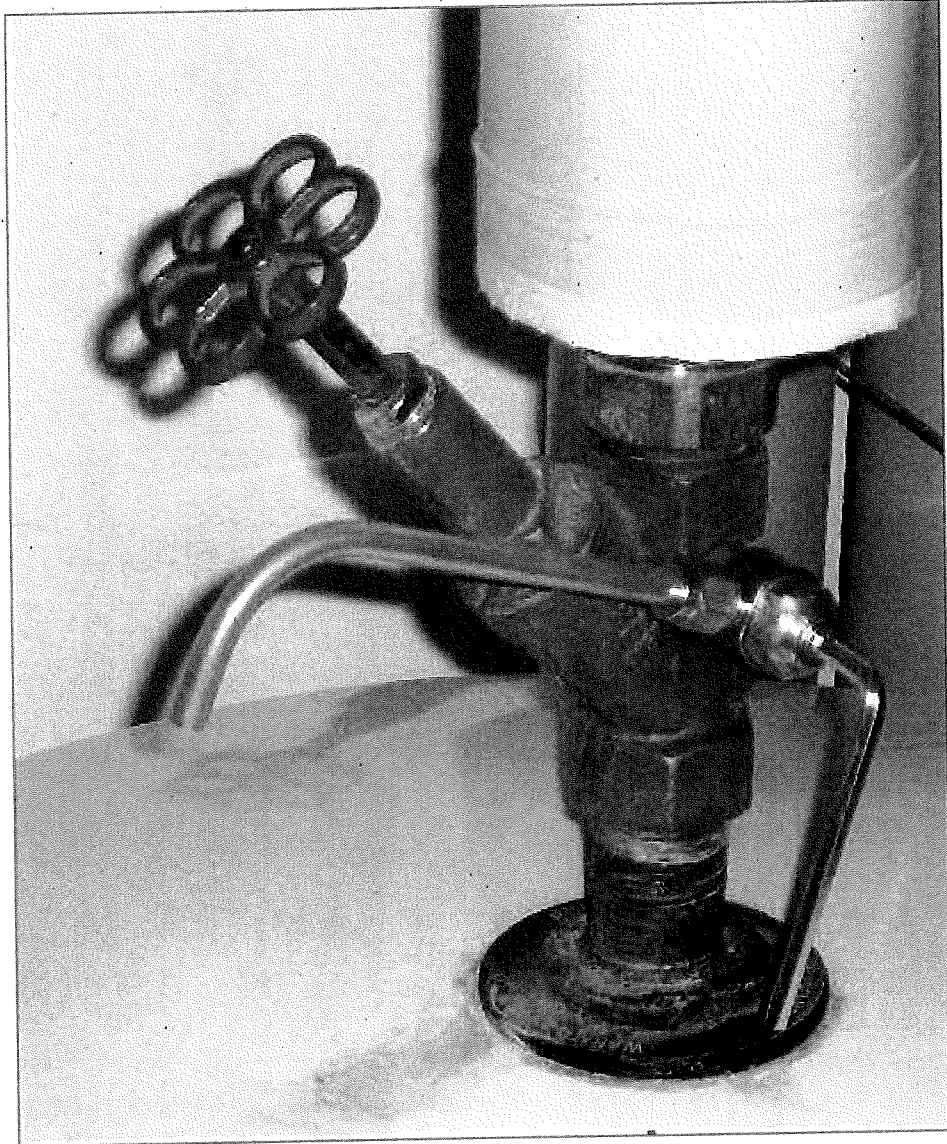

Probenahmeventil zum Nachrüsten

360°

Mit Dreikant-
Schlüssel gegen
"Wasserklau"